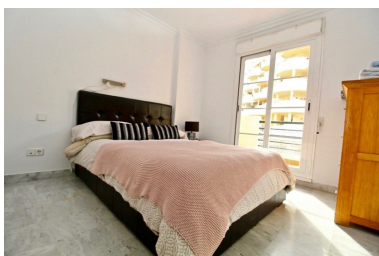

Статус: Продаж

Тип власності: Пентхаус

Місця для паркування: за
запитом

День друку: 28th Квітень
2025

Огляд: Apartamento - ático de dos dormitorios y dos baños en pleno corazón de Nueva Andalucía. El apartamento se encuentra en la urbanización de Señorío de Aloha a tan solo 10 minutos a pie de Puerto Banus. Restaurantes, supermercados y todo tipo de servicios. La urbanización tiene varias piscinas y jardines. El ático es un duplex, en la planta hay un amplio salón con terraza que tiene vistas a Nueva Andalucía, el Puerto y el mar. Cocina amueblada y un dormitorio doble con baño. En la planta superior se encuentra otro dormitorio con baño y terraza privada con vistas al mar. plaza de garaje.