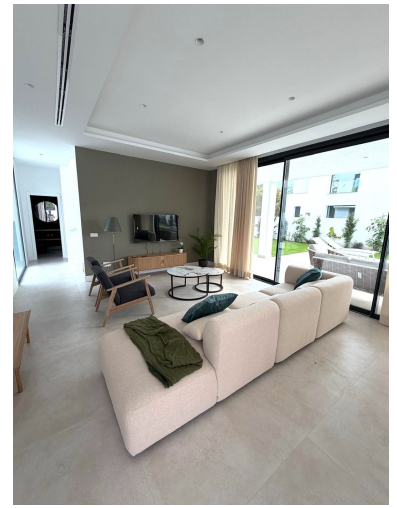

Statut: Vente

Type de propriété: House

Places de parking: sur demande

Jour d'impression : 19th juin
2026

Vue d'ensemble:0

Caractéristiques:

Piscine, Climatisation, Chauffage, Vue sur les montagnes, Jardin privé, None, Système d'alarme, Parking, Maison de vacances, Investissement, Luxe, Revente