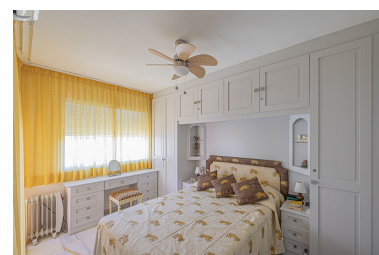

+34 634 74 91 60
+34 658 86 97 13

info@garantconsultingplus.com

House à Atalaya

Référence: R5167735

Chambres: 3

Salles de bains: sur demande M²: 120

Prix: 477 500 €

Statut: Vente

Type de propriété: House Places de parking: sur demande

Jour d'impression : 13th avril
2026