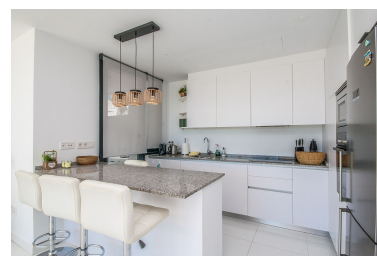

+34 634 74 91 60
+34 658 86 97 13

info@garantconsultingplus.com

Penthouse à Atalaya

Référence: R5162296

Chambres: 3

Salles de bains: 2

M²: 110

Prix: 1 175 000 €

Statut: Vente

Type de propriété:
Penthouse

Places de parking: sur demande

Jour d'impression : 13th avril
2026