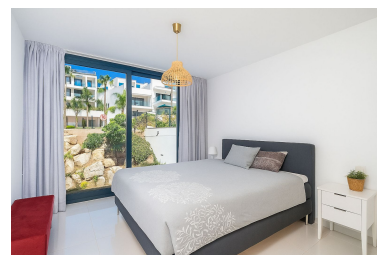

+34 634 74 91 60
+34 658 86 97 13

info@garantconsultingplus.com

Penthouse à Atalaya

Référence: R5162296

Chambres: 3

Salles de bains: 2

M²: 110

Prix: 1 175 000 €

Statut: Vente

Type de propriété:
Penthouse

Places de parking: sur demande

Jour d'impression : 13th avril
2026