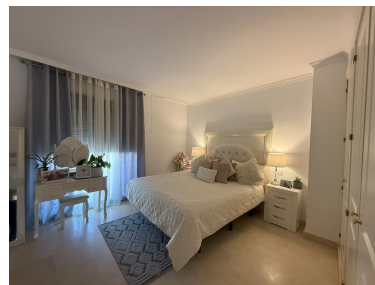

Vue d'ensemble:0

Caractéristiques:

None, Piscine, Climatisation, Vue sur les montagnes, Jardin privé, None, Système d'alarme, Parking, Revente