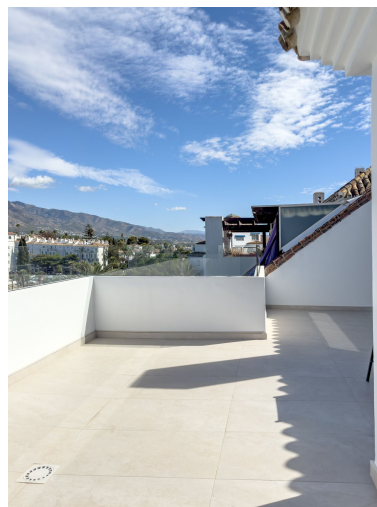

M²: 120

Places de parking: sur demande
2026

Prix: 1 200 000 €

Jour d'impression : 22nd juin
2026

Vue d'ensemble:0

Caractéristiques:

None, Piscine, Climatisation, Vue sur les montagnes, Ascenseur, None, Jardin privé, Parking