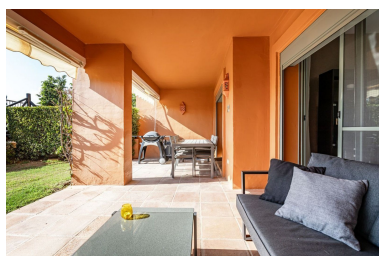

Statut: Vente

Type de propriété:
Appartement

Places de parking: sur demande

Jour d'impression : 9th juin
2026

Vue d'ensemble:0

Caractéristiques:

Piscine, Climatisation, Chauffage, Jardin privé, Ascenseur, None, Sécurité 24H, Parking, Luxe, Revente