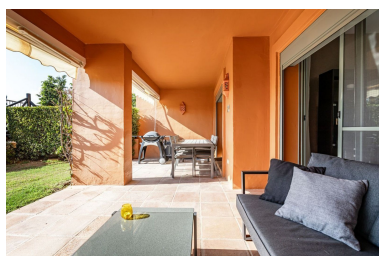

Statut: Vente

Type de propriété:
Appartement

Places de parking: sur demande

Jour d'impression : 6th avril
2026

Vue d'ensemble:0

Caractéristiques:

Piscine, Climatisation, Chauffage, Jardin privé, Ascenseur, None, Sécurité 24H, Parking, Luxe, Revente