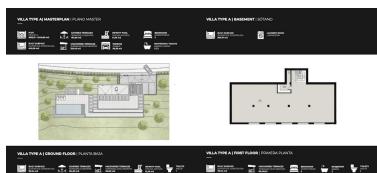

Locaux commerciaux à Benahavís

Référence: R4405132

Chambres: sur demande

Salles de bains: sur demande

M<sup>2</sup>: 449

Prix: 810 000 €

Statut: Vente

Type de propriété: Locaux  
commerciaux

Places de parking: sur demande

Jour d'impression : 22nd juin  
2026

---

Vue d'ensemble:0

---

Caractéristiques:

Vue sur la mer, Vue sur les montagnes