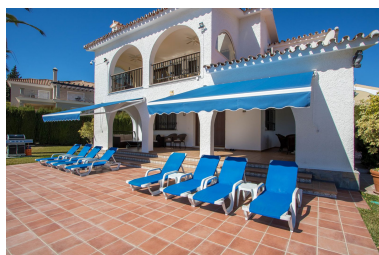

Statut: Vente

Type de propriété: House

Places de parking: sur demande

Jour d'impression : 6th avril
2026

Vue d'ensemble:0

Caractéristiques:

Piscine, Climatisation, Jardin privé, None, Système d'alarme, Parking, Maison de vacances, Investissement