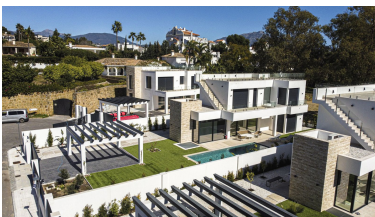

+34 634 74 91 60
+34 658 86 97 13

info@garantconsultingplus.com

House à Atalaya

Référence: R4014661

Chambres: 6

Salles de bains: 6

M²: 412

Prix: 1 950 000 €

Statut: Vente

Type de propriété: House

Places de parking: sur demande

Jour d'impression : 17th juin
2026

Vue d'ensemble:0

Caractéristiques:

None, Piscine, Climatisation, Vue sur la mer, None, Jardin privé, Parking, Investissement, Luxe