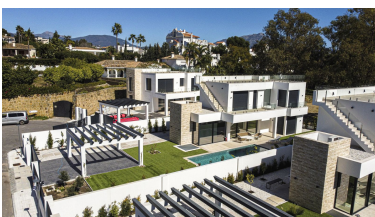

House à Atalaya

Référence: R4014661

Chambres: 6

Salles de bains: 6

M²: 412

Prix: 1 950 000 €

Statut: Vente

Type de propriété: House

Places de parking: sur demande

Jour d'impression : 19th juin
2026

Caractéristiques:

None, Piscine, Climatisation, Vue sur la mer, None, Jardin privé, Parking, Investissement, Luxe