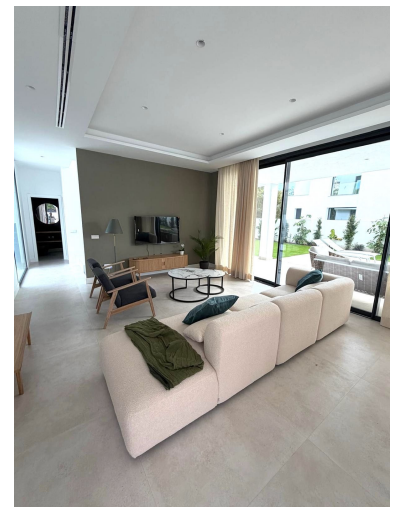

Estado: Venta

Tipo de propiedad: House

Plazas: por petición

Día de la impresión : 21st
Junio 2026

Descripción: Descubre la epitome de la vida de lujo con esta villa de nueva construcción situada en la prestigiosa Montebiarritz Atalaya. Idealmente ubicada a solo 10 minutos del vibrante Puerto Banús y en estrecha proximidad a las mejores escuelas privadas y a las comodidades esenciales, esta propiedad ofrece tanto conveniencia como elegancia. *Características de la Propiedad:* - *Planta Baja*: Experimenta un espacio de vida abierto y aireado donde la cocina integrada fluye sin problemas hacia las áreas de comedor y sala de estar. Este acogedor espacio ofrece acceso directo a un encantador porche y a una impresionante piscina. Además, encontrarás un dormitorio bien equipado con baño en suite, junto con un conveniente baño de invitados. - *Segundo Piso*: Este nivel está dedicado al confort absoluto, con un lujoso dormitorio principal que cuenta con su propia piscina privada y un amplio vestidor. Un dormitorio adicional con baño en suite asegura un alojamiento amplio para familiares o invitados. - *Nivel Subterráneo*: Disfruta del entretenimiento y la relajación en esta amplia área, que incluye dos dormitorios, cada uno con sus propios baños en suite. Disfruta de momentos de calidad en la segunda sala de estar, relájate en la sala de cine, rejuvenece en el spa o gestiona las tareas del hogar sin esfuerzo en el lavadero. Esta exquisita villa combina armoniosamente un diseño moderno con espacios de vida funcionales, lo que la convierte en el santuario perfecto para quienes buscan un estilo de vida refinado en una ubicación codiciada.