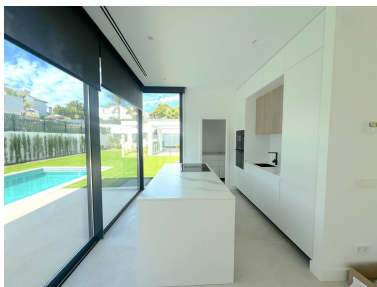

Estado: Venta

Tipo de propiedad: House

Plazas: por petición

Día de la impresión : 21st
Junio 2026

Descripción: Descubre la epitome de la vida de lujo con esta villa de nueva construcción situada en la prestigiosa Montebiarritz Atalaya. Idealmente ubicada a solo 10 minutos del vibrante Puerto Banús y en estrecha proximidad a las mejores escuelas privadas y a las comodidades esenciales, esta propiedad ofrece tanto conveniencia como elegancia. *Características de la Propiedad:* - *Planta Baja*: Experimenta un espacio de vida abierto y aireado donde la cocina integrada fluye sin problemas hacia las áreas de comedor y sala de estar. Este acogedor espacio ofrece acceso directo a un encantador porche y a una impresionante piscina. Además, encontrarás un dormitorio bien equipado con baño en suite, junto con un conveniente baño de invitados. - *Segundo Piso*: Este nivel está dedicado al confort absoluto, con un lujoso dormitorio principal que cuenta con su propia piscina privada y un amplio vestidor. Un dormitorio adicional con baño en suite asegura un alojamiento amplio para familiares o invitados. - *Nivel Subterráneo*: Disfruta del entretenimiento y la relajación en esta amplia área, que incluye dos dormitorios, cada uno con sus propios baños en suite. Disfruta de momentos de calidad en la segunda sala de estar, relájate en la sala de cine, rejuvenece en el spa o gestiona las tareas del hogar sin esfuerzo en el lavadero. Esta exquisita villa combina armoniosamente un diseño moderno con espacios de vida funcionales, lo que la convierte en el santuario perfecto para quienes buscan un estilo de vida refinado en una ubicación codiciada.