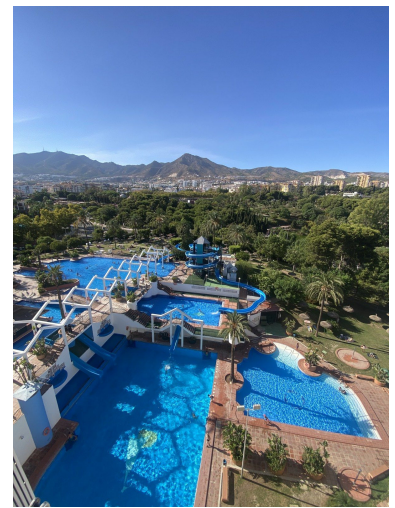

Estado: Venta

Tipo de propiedad:
Apartamento

Plazas: por petición

Día de la impresión : 13th
Abril 2026

Descripción: Estudio en venta en Benal Beach, Benalmádena Costa. Actualmente en alquiler vacacional. Con una ubicación ideal en el codiciado complejo Benal Beach, este luminoso estudio en la novena planta ofrece inmejorables vistas a la piscina y a la montaña, además de acceso a algunas de las mejores instalaciones de la Costa del Sol. Características: - Estudio completamente amueblado - Novena planta con ascensor - Terraza privada con impresionantes vistas a la piscina y a la montaña - Aire acondicionado - Edificio seguro y bien mantenido con recepción y seguridad 24 horas. Características destacadas del complejo: - Varias piscinas con toboganes y jardines paisajísticos - Gimnasio e instalaciones de bienestar en el complejo - Restaurantes, bares y tiendas en las inmediaciones - El agua está incluida en los gastos de comunidad, que son de 111 € al mes. - A pocos pasos de la playa, el Parque de la Paloma y todos los servicios locales. ¡Fantástico potencial para alquiler vacacional! Ubicación privilegiada: Benalmádena Costa, cerca del puerto deportivo, el transporte público y el aeropuerto de Málaga. Vídeo disponible.