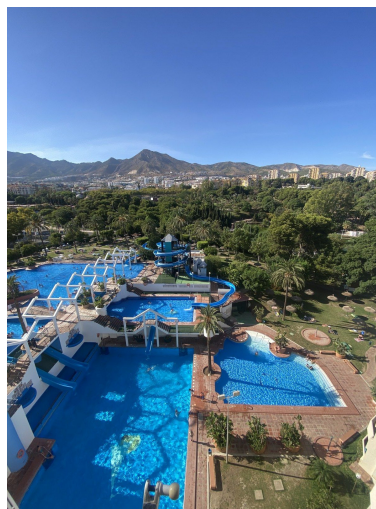

Estado: Venta

Tipo de propiedad:
Apartamento

Plazas: por petición

Día de la impresión : 13th
Abril 2026

Descripción: Estudio en venta en Benal Beach, Benalmádena Costa. Actualmente en alquiler vacacional. Con una ubicación ideal en el codiciado complejo Benal Beach, este luminoso estudio en la novena planta ofrece inmejorables vistas a la piscina y a la montaña, además de acceso a algunas de las mejores instalaciones de la Costa del Sol. Características: - Estudio completamente amueblado - Novena planta con ascensor - Terraza privada con impresionantes vistas a la piscina y a la montaña - Aire acondicionado - Edificio seguro y bien mantenido con recepción y seguridad 24 horas. Características destacadas del complejo: - Varias piscinas con toboganes y jardines paisajísticos - Gimnasio e instalaciones de bienestar en el complejo - Restaurantes, bares y tiendas en las inmediaciones - El agua está incluida en los gastos de comunidad, que son de 111 € al mes. - A pocos pasos de la playa, el Parque de la Paloma y todos los servicios locales. ¡Fantástico potencial para alquiler vacacional! Ubicación privilegiada: Benalmádena Costa, cerca del puerto deportivo, el transporte público y el aeropuerto de Málaga. Vídeo disponible.