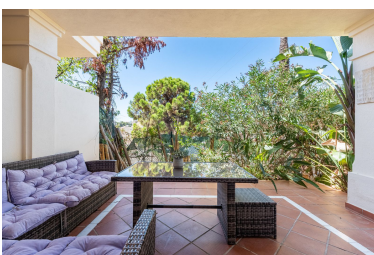

Plazas: por petición

Día de la impresión : 1st  
Mayo 2026

---

Descripción:Estupendo apartamento muy espacioso, con orientación oeste, situado en la exclusiva urbanización de Hacienda El Palmeral. La propiedad cuenta con gran salón comedor, cocina moderna muy grande y luminosa, 2 dormitorios dobles cada uno con su baño en suite, además de un tercer dormitorio o estudio. Estupendas calidades con suelos de mármol crema, carpintería de aluminio verde, persianas eléctricas, aire acondicionado, calefacción. Plaza de parking subterráneo y trastero. Gran zona comunitaria de zona verde y 4 piscinas. El suave microclima de la zona le brinda la posibilidad de disfrutar del sol, el mar, el golf, de los más exclusivos restaurantes y de la intensa vida social y cultural de Marbella y Puerto Banús durante todo el año. El lugar, la calidad de materiales y diseño, unido en esta propiedad a su fantástica terraza, parcialmente cubierta, hacen el lugar perfecta para vivir durante todo el año o como inversión para alquilar por su cercanía a Puerto Banus.