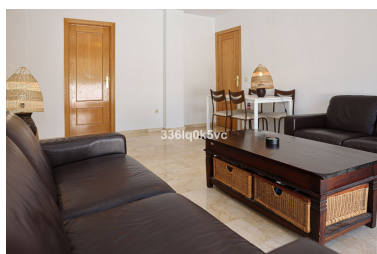

Apartamento en Benahavís

Referencia: R5150899

Dormitorios: 2

Baños: 2

M²: 140

Precio: 325.000 €

Estado: Venta

Tipo de propiedad:
Apartamento

Plazas: por petición

Día de la impresión : 5th
Mayo 2026

Descripción:Primera planta (con ascensor) Amplio y luminoso apartamento con amplia terraza y trastero interior Recientemente reformado con suelos laminados nuevos en los dormitorios y pintado por dentro y por fuera Suelo de mármol pulido profesionalmente Amplio dormitorio principal con baño en suite El segundo dormitorio es muy amplio y se puede dividir, creando un dormitorio adicional El segundo baño está completamente equipado con ducha y bidé Piscina comunitaria Plaza de aparcamiento subterráneo segura y trastero adicional Gastos de comunidad bajos Cocina sencilla en buen estado Totalmente amueblado Cerca de instalaciones deportivas y de ocio