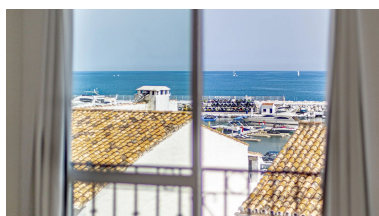

Plazas: por petición

Día de la impresión : 9th  
Junio 2026

---

Descripción:Moderno dúplex en Puerto Banús con impresionantes vistas al mar, a pocos pasos de la playa, restaurantes, boutiques de lujo y todos los servicios. Cuenta con dos dormitorios (uno en suite), dos baños —uno con jacuzzi—, cocina abierta totalmente equipada con barra de desayuno y un luminoso salón-comedor. Acabados en mármol, aire acondicionado nuevo y TV vía satélite. El edificio ofrece conserjería, seguridad nocturna y parking privado subterráneo.