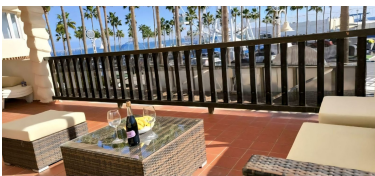

Estado: Venta

Tipo de propiedad:
Apartamento

Plazas: por petición

Día de la impresión : 11th
Abril 2026

Descripción: ¡Solo para clientes exigentes! Vive en el corazón de Puerto Marina, a metros de la playa, en este espectacular apartamento diseñado para los que buscan calidad, amplitud y vistas inigualables al mar y al puerto. La propiedad se distribuye en: Elegante recibidor y aseo de cortesía. Amplio salón con chimenea y ventanales de doble acristalamiento Climalit, dividido en dos ambientes: Zona de estar tipo living. Zona de comedor con acceso directo a la gran terraza con vistas panorámicas. Cocina independiente totalmente equipada, con lavadero exterior. Dormitorio principal en suite, con baño completo exterior, armario empotrado y terraza privada. Dos dormitorios dobles con armarios empotrados, ambos con acceso a terrazas independientes. Segundo baño completo exterior. Detalles adicionales: Varias terrazas soleadas con vistas al mar y al puerto. Edificio con ascensor. Amplios espacios de almacenamiento. Aire acondicionado en todas las estancias. Suelos de mármol. Un apartamento único, con ubicación privilegiada y detalles de categoría. Situado en primera línea, en una de las zonas más codiciadas de la Costa del Sol, este hogar combina confort, amplitud y una excelente distribución interior. Rodeado de una amplia oferta gastronómica y de ocio, este apartamento es ideal tanto como residencia habitual como inversión vacacional.

Destacado:

Frente a la playa, Aire acondicionado, Vistas al mar, Ascensor, None, Seguridad 24H, Lujo