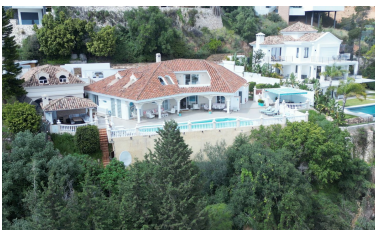

+34 634 74 91 60
+34 658 86 97 13

info@garantconsultingplus.com

House en La Quinta

Referencia: R5010283

Dormitorios: 6

Baños: 5

M²: 450

Precio: 2.850.000 €

Estado: Venta

Tipo de propiedad: House

Plazas: por petición

Día de la impresión : 21st
Junio 2026

Descripción: ¡Impresionantes vistas panorámicas al mar! Enclavada en un prestigioso enclave cerrado de La Quinta, esta villa clásica atemporal ofrece un estilo de vida inigualable de privacidad y refinada elegancia. Con seguridad las 24 horas y una entrada cerrada, esta excepcional villa goza de una ubicación privilegiada con impresionantes vistas panorámicas al mar y un entorno natural cautivador. A pocos minutos de Nueva Andalucía, rodeada de campos de golf de clase mundial como Las Brisas Golf, Aloha Golf y La Quinta Golf. Diseñada en dos niveles, la villa se extiende aproximadamente 450m² en una generosa parcela de 1.100m². Cuenta con seis dormitorios muy bien equipados, incluyendo un lujoso dormitorio principal con baño en-suite. Las amplias terrazas invitan a disfrutar de elegantes cenas al aire libre y ofrecen serenas zonas chill-out, perfectamente complementadas por una elegante piscina, un entorno idílico para el ocio y el entretenimiento, con zona de barbacoa independiente. La planta baja conecta a la perfección la vida en el interior y al aire libre a través de acceso directo a la terraza, creando un flujo sin esfuerzo, impresionantes vistas al mar desde el momento en que entras en la villa. Este nivel cuenta con una amplia cocina abierta y comedor, una sala de estar cálida y acogedora con chimenea, un aseo y dos elegantes dormitorios con baños en-suite, acceso directo a la terraza. Esta villa es la combinación perfecta de elegancia, comodidad y ubicación, ideal como lujosa residencia permanente o como espectacular refugio vacacional en una de las zonas más codiciadas de Marbella.