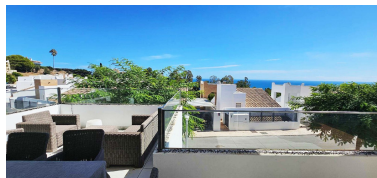

Estado: Venta

Tipo de propiedad: House

Plazas: por petición

Día de la impresión : 14th
Abril 2026

Descripción: Descubre esta impresionante casa con vistas al mar en una de las zonas más exclusivas de Benalmádena, donde el azul del Mediterráneo se funde con el cielo en una panorámica que podrás disfrutar cada día desde tu hogar. Este moderno pareado de tres plantas, combina a la perfección elegancia, confort y diseño contemporáneo. Dispone de cuatro amplios dormitorios, todos con baño en suite, y con un total de cinco baños para ofrecerle la máxima comodidad. Cuenta con ciento treinta y cuatro metros de terrazas con vistas al mar y a la bahía de Fuengirola con orientación sur, donde disfrutar del sol todo el día. Además de las dos plazas de garaje, un sistema de climatización de última generación, acabados premium, ascensor para acceder a cualquier planta de forma cómoda. En zonas comunes la propiedad está rodeada de naturaleza en zonas ajardinadas junto a la piscina infinity con vistas panorámicas con gimnasio y club social. Esta casa no es un lugar para vivir, es un estilo de vida. Al mismo tiempo está cerca de todos los servicios, restaurantes, supermercados, hospitales, playas, colegio internacional, campo de golf, aeropuerto, etc. Se puede pedir más? Ahora todo esto a tu alcance, No dejes escapar esta oportunidad. Desde el preciso instante en que decidas venir a visitarlo, todo cambiara en tu vida. No nos creas, compruébalo por ti mismo!!