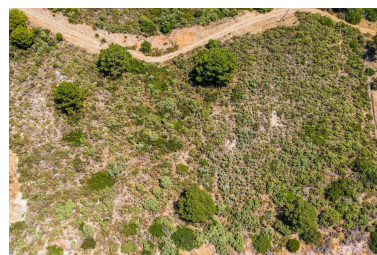

Plazas: por petición

Día de la impresión : 22nd
Junio 2026

Descripción:En venta parcela rústica en la zona de Selwo, Benahavís. La parcela tiene un tamaño de 6.360m2. En la actualidad es terreno rústico pero el ayuntamiento de Benahavís va a cambiar su uso a urbano en un futuro cercano. Gran oportunidad de inversión!!!!