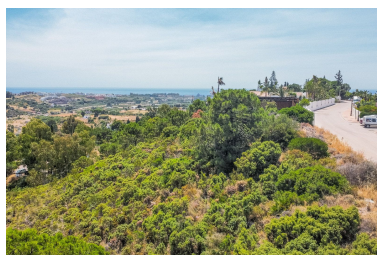

Plazas: por petición

Día de la impresión : 22nd
Junio 2026

Descripción:En venta parcela rústica en la zona de Selwo, Benahavís. La parcela tiene un tamaño de 6.360m2. En la actualidad es terreno rústico pero el ayuntamiento de Benahavís va a cambiar su uso a urbano en un futuro cercano. Gran oportunidad de inversión!!!!