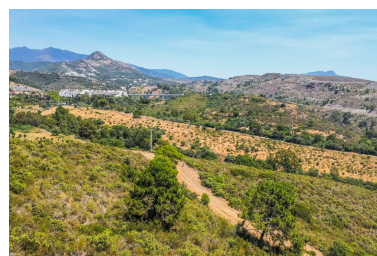

Plazas: por petición

Día de la impresión : 22nd
Junio 2026

Descripción:En venta parcela rústica en la zona de Selwo, Benahavís. La parcela tiene un tamaño de 6.360m2. En la actualidad es terreno rústico pero el ayuntamiento de Benahavís va a cambiar su uso a urbano en un futuro cercano. Gran oportunidad de inversión!!!!