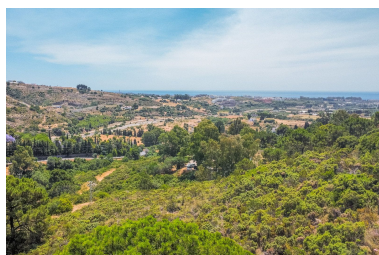

Plazas: por petición

Día de la impresión : 22nd
Junio 2026

Descripción:En venta parcela rústica en la zona de Selwo, Benahavís. La parcela tiene un tamaño de 6.360m2. En la actualidad es terreno rústico pero el ayuntamiento de Benahavís va a cambiar su uso a urbano en un futuro cercano. Gran oportunidad de inversión!!!!