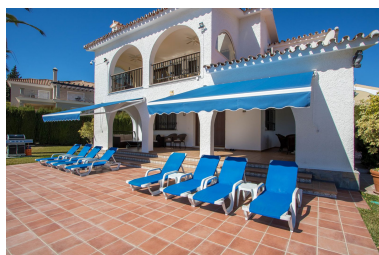

Estado: Venta

Tipo de propiedad: House

Plazas: por petición

Día de la impresión : 2nd
Abril 2026

Descripción: Villa - Chalet, Atalaya, Costa del Sol. 5 Dormitorios, 3 Baños, Construidos 337 m², Terraza 60 m², Jardín/Terreno 1591 m². Posición : Cerca de Golf. Orientación : Sureste, Sur, Suroeste. Estado : Excelente. Piscina : Privada, Con Calefacción. Climatización : Aire Acondicionado. Vistas : Jardín, Piscina. Características : Terraza Cubierta, Armarios Empotrados, Terraza Privada, WiFi, Baño En-Suite, Suelos de Mármol, Barbacoa, Doble acristalamiento, Fibra óptica. Muebles : Amueblada. Cocina : Equipada. Jardín : Privado. Seguridad : Persianas Eléctricas, Alarma, Caja fuerte. Aparcamiento : Garaje, Calle. Servicios Públicos : Electricidad, Agua Potable. Categoría : Golf, Casas de vacaciones, Inversion.