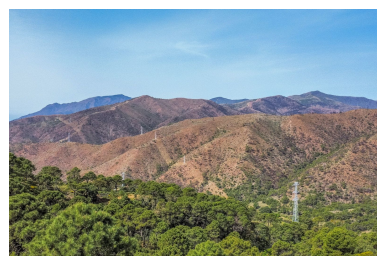

Estado: Venta

Tipo de propiedad:  
Comercial

Plazas: por petición

Día de la impresión : 17th  
Junio 2026

---

Descripción: Fantástico terreno rústico en Monte Mayor, Benahavís. En una de las zonas más privadas de Monte Mayor encontramos estos 260.000m<sup>2</sup> rodeados de pura naturaleza, con 3 manantiales de agua naturales e increíbles vistas panorámicas del mar y sotobosque Mediterráneo. Por sus dimensiones hay posibilidad de construir una casa presentando un proyecto pudiendo vivir en un paraje incomparable y con una gran privacidad. Una gran oportunidad de inversión!!!!

---

Destacado:

Vistas al mar, Vistas a la montaña