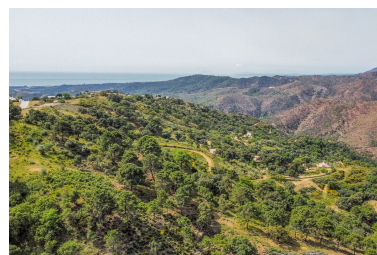

Estado: Venta

Tipo de propiedad:  
Comercial

Plazas: por petición

Día de la impresión : 17th  
Junio 2026

---

Descripción: Fantástico terreno rústico en Monte Mayor, Benahavís. En una de las zonas más privadas de Monte Mayor encontramos estos 260.000m<sup>2</sup> rodeados de pura naturaleza, con 3 manantiales de agua naturales e increíbles vistas panorámicas del mar y sotobosque Mediterráneo. Por sus dimensiones hay posibilidad de construir una casa presentando un proyecto pudiendo vivir en un paraje incomparable y con una gran privacidad. Una gran oportunidad de inversión!!!!

---

Destacado:

Vistas al mar, Vistas a la montaña