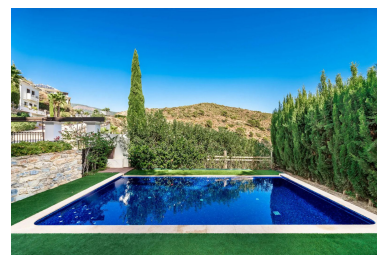

Estado: Venta

Tipo de propiedad: House

Plazas: por petición

Día de la impresión : 13th
Abril 2026

Descripción: Villa de cinco dormitorios en venta en la exclusiva zona de Benahavís Country Club, con vistas al mar y a la montaña. Disfrute de espectaculares vistas y privacidad, rodeado de las comodidades del Country Club. La propiedad se encuentra en Benahavís, a solo 10 minutos de Marbella, Puerto Banús y San Pedro de Alcántara. Una amplia propiedad de 492 m² construidos, de los cuales 130 m² son terrazas, se distribuye en cuatro plantas y ofrece vistas panorámicas al mar. En el exterior, encontrará un jardín con palmeras maduras, zonas de césped y piscina. Numerosas terrazas para disfrutar del clima mediterráneo y amplios ventanales que inundan la propiedad de luz natural. Dispone de una amplia cocina abierta con amplio espacio de almacenamiento y preparación. Una isla central ofrece asientos tipo barra de desayuno, y una gran mesa de comedor ofrece vistas al paisaje. Este espacio luminoso y abierto conduce al salón con chimenea. Dispone de un total de cinco dormitorios, con amplio espacio de almacenamiento, baños en suite y vistas al paisaje andaluz. Hay un presupuesto preparado para instalar paneles solares, que cuesta alrededor de 10.000 euros.

Destacado:

Piscina, Aire acondicionado, Vistas al mar, Vistas a la montaña, None, Jardín privado, Seguridad 24H, Plazas, Lujo