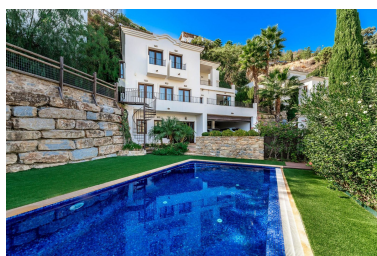

Estado: Venta

Tipo de propiedad: House

Plazas: por petición

Día de la impresión : 13th
Abril 2026

Descripción: Villa de cinco dormitorios en venta en la exclusiva zona de Benahavís Country Club, con vistas al mar y a la montaña. Disfrute de espectaculares vistas y privacidad, rodeado de las comodidades del Country Club. La propiedad se encuentra en Benahavís, a solo 10 minutos de Marbella, Puerto Banús y San Pedro de Alcántara. Una amplia propiedad de 492 m² construidos, de los cuales 130 m² son terrazas, se distribuye en cuatro plantas y ofrece vistas panorámicas al mar. En el exterior, encontrará un jardín con palmeras maduras, zonas de césped y piscina. Numerosas terrazas para disfrutar del clima mediterráneo y amplios ventanales que inundan la propiedad de luz natural. Dispone de una amplia cocina abierta con amplio espacio de almacenamiento y preparación. Una isla central ofrece asientos tipo barra de desayuno, y una gran mesa de comedor ofrece vistas al paisaje. Este espacio luminoso y abierto conduce al salón con chimenea. Dispone de un total de cinco dormitorios, con amplio espacio de almacenamiento, baños en suite y vistas al paisaje andaluz. Hay un presupuesto preparado para instalar paneles solares, que cuesta alrededor de 10.000 euros.

Destacado:

Piscina, Aire acondicionado, Vistas al mar, Vistas a la montaña, None, Jardín privado, Seguridad 24H, Plazas, Lujo