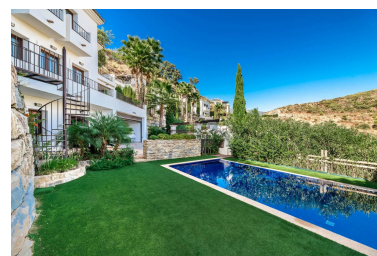

Estado: Venta

Tipo de propiedad: House

Plazas: por petición

Día de la impresión : 13th
Abril 2026

Descripción: Villa de cinco dormitorios en venta en la exclusiva zona de Benahavís Country Club, con vistas al mar y a la montaña. Disfrute de espectaculares vistas y privacidad, rodeado de las comodidades del Country Club. La propiedad se encuentra en Benahavís, a solo 10 minutos de Marbella, Puerto Banús y San Pedro de Alcántara. Una amplia propiedad de 492 m² construidos, de los cuales 130 m² son terrazas, se distribuye en cuatro plantas y ofrece vistas panorámicas al mar. En el exterior, encontrará un jardín con palmeras maduras, zonas de césped y piscina. Numerosas terrazas para disfrutar del clima mediterráneo y amplios ventanales que inundan la propiedad de luz natural. Dispone de una amplia cocina abierta con amplio espacio de almacenamiento y preparación. Una isla central ofrece asientos tipo barra de desayuno, y una gran mesa de comedor ofrece vistas al paisaje. Este espacio luminoso y abierto conduce al salón con chimenea. Dispone de un total de cinco dormitorios, con amplio espacio de almacenamiento, baños en suite y vistas al paisaje andaluz. Hay un presupuesto preparado para instalar paneles solares, que cuesta alrededor de 10.000 euros.

Destacado:

Piscina, Aire acondicionado, Vistas al mar, Vistas a la montaña, None, Jardín privado, Seguridad 24H, Plazas, Lujo