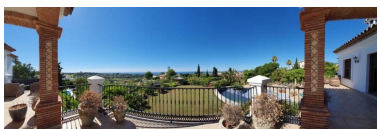

Estado: Venta

Tipo de propiedad: House

Plazas: por petición

Día de la impresión : 21st
Junio 2026

Descripción:Increíble casa en Benahavís con vistas panorámicas. Interior muy amplio y luminoso. Dormitorios en suite, con armarios empotrados. Maravillosa parcela de 3.200m2 con bonitos jardines privados y piscina. Ampla terraza con zona de relax.