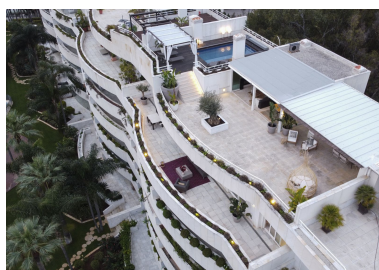

Estado: Alquiler, Vacacional Tipo de propiedad: Ático

Plazas: por petición

Día de la impresión : 18th
Julio 2025

Descripción: Único ático dúplex con vistas al mar en Puerto Banús Inspirada por África, esta impresionante propiedad ofrece un diseño bohemio en cada detalle. Pase su tiempo de calidad con su familia o amigos disfrutando de esta belleza. La propiedad ofrece un enorme salón dividido en tres partes, zona chill-out, zona de TV y zona de comedor conectada con la cocina moderna totalmente equipada. Un acceso directo a la amplia terraza donde se disfruta de las veladas, 4 enormes dormitorios en suite, dos de ellos con acceso a la terraza. Subiendo las escaleras encontrará una gran terraza en la azotea con una piscina privada climatizada, una pequeña cocina y un espacio para relajarse. El complejo cerrado con servicio de conserjería y seguridad las 24 horas, hermosa piscina común grande rodeada de jardines con fuentes, hay gimnasio y área de SPA con piscina común climatizada y cubierta, espacio de trabajo social. Una ubicación en segunda línea de playa a 5 minutos a pie del famoso Puerto Banús con todos los servicios, muchos restaurantes y todo lo que se necesita para unas vacaciones perfectas. Condiciones de alquiler - Sin fiesta ni gente joven - Solo familias o parejas de mediana edad - No se permiten mascotas