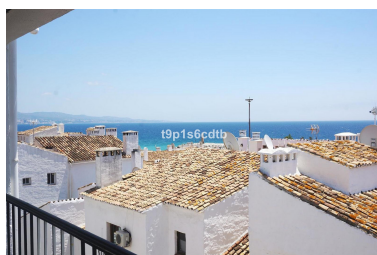

Apartamento en Puerto Banús

Referencia: R2929403

Dormitorios: 3

Baños: 3

M²: 138

Precio: 950.000 €

Estado: Venta

Tipo de propiedad:
Apartamento

Plazas: por petición

Día de la impresión : 17th
Junio 2026

Descripción: Fabuloso apartamento situado en el corazón de Puerto Banús, en segunda línea de Muelle Ribera, con vistas panorámicas al mar y los barcos. Cuenta con 3 dormitorios, 3 baños (dos de ellos en suite), cocina de estilo abierto al salón-comedor, terraza cubierta, lavadero y todos los servicios y el lujo de Puerto Banús a pie de calle, por lo que no es necesario utilizar coche para desplazarse. Aire acondicionado frío/calor, Wi-fi con fibra óptica, encontrándose equipado para hacer vida normal, en edificio con recinto cerrado, cámaras de seguridad, ascensor y portero automático. Confort total en un entorno inigualable, con todo lo mejor de las grandes marcas a nivel internacional a la puerta de casa, ¡listo para disfrutar!. Ideal como hogar permanente o vacacional para quien guste de disfrutar del glamour de uno de los enclaves más lujosos y exclusivos, del mundo.