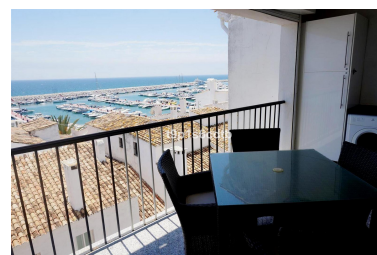

Plazas: por petición

Día de la impresión : 17th
Junio 2026

Descripción: Fabuloso apartamento situado en el corazón de Puerto Banús, en segunda línea de Muelle Ribera, con vistas panorámicas al mar y los barcos. Cuenta con 3 dormitorios, 3 baños (dos de ellos en suite), cocina de estilo abierto al salón-comedor, terraza cubierta, lavadero y todos los servicios y el lujo de Puerto Banús a pie de calle, por lo que no es necesario utilizar coche para desplazarse. Aire acondicionado frío/calor, Wi-fi con fibra óptica, encontrándose equipado para hacer vida normal, en edificio con recinto cerrado, cámaras de seguridad, ascensor y portero automático. Confort total en un entorno inigualable, con todo lo mejor de las grandes marcas a nivel internacional a la puerta de casa, ¡listo para disfrutar!. Ideal como hogar permanente o vacacional para quien guste de disfrutar del glamour de uno de los enclaves más lujosos y exclusivos, del mundo.