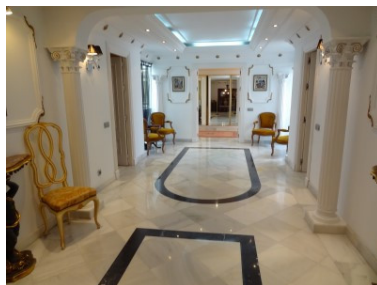

Estado: Venta

Tipo de propiedad:  
Apartamento

Plazas: por petición

Día de la impresión : 14th  
Abril 2026

---

Descripción: Una enorme dúplex con 5 dormitorios en primera línea de playa apartamento jardín con maravillosas vistas al mar, justo en la playa, de Puerto Banús, a tan sólo un minuto a pie de todas las comodidades de primera clase en Puerto Banús. La propiedad ofrece en 2 niveles; un enorme salón abierto, una gran cocina moderna con barra de desayuno abierta al salón, 5 dormitorios en suite y 2 plazas de aparcamiento subterráneo de almacenamiento. La propiedad dispone de 2 entradas, uno de ellos directamente desde el aparcamiento subterráneo para la máxima comodidad. El complejo ofrece una gran piscina comunitaria y acceso directo a la playa. Una oportunidad única para extremadamente espacioso salón en primera línea de playa en Puerto Banus.