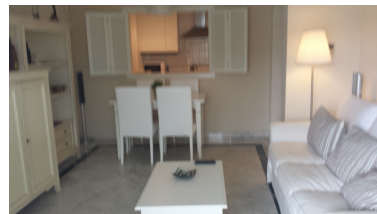

desde 1.300 hasta 1.400 € /  
Semana

Estado: Alquiler, Vacacional  
Tipo de propiedad:  
Apartamento

Plazas: por petición

Día de la impresión : 15th  
Agosto 2025

---

Descripción: SOLAMENTE POR SEMANAS. Precioso apartamento en el mismo corazón de Puerto Banus, una quinta planta con unas excelentes vistas al mar y montaña, de orientación sur-este. Esta en impecables condiciones. Plazade garaje incluida. . El complejo cuenta con piscinas comunitarios y a escasos metros del mar. En cortas temporadas 1.400 € a la semana. Excelente !!!