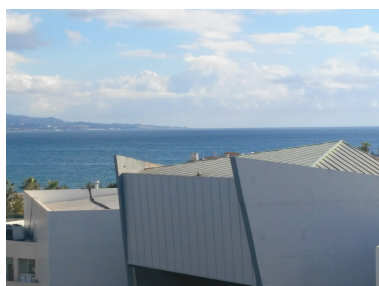

desde 1.300 hasta 1.400 € /  
Semana

Estado: Alquiler, Vacacional  
Tipo de propiedad:  
Apartamento

Plazas: por petición

Día de la impresión : 15th  
Agosto 2025

---

Descripción: SOLAMENTE POR SEMANAS. Precioso apartamento en el mismo corazón de Puerto Banus, una quinta planta con unas excelentes vistas al mar y montaña, de orientación sur-este. Esta en impecables condiciones. Plazade garaje incluida. . El complejo cuenta con piscinas comunitarios y a escasos metros del mar. En cortas temporadas 1.400 € a la semana. Excelente !!!